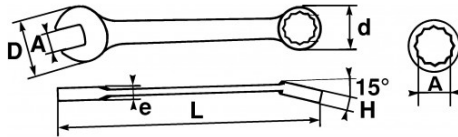

**DONNÉES SPÉCIFIQUES**

Désignation	CLE MIXTE 1"1/4
Référence commerciale	50-1"1/4
L (mm)	320
Poids (g)	365
H (mm)	13.6
d (mm)	46.5
e (mm)	8
D (mm)	67
A"	1"1/4
Garantie	O

**Garantie appliquée**

**O | Garantie SAM OUTIL**